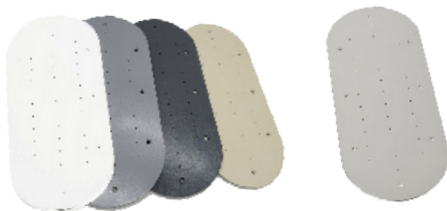

 Commande Piezo et
 clapets anti-retour

Buses et grille d'aspiration

*Couleurs disponibles : blanc, gris,
 sable, anthracite, inox*

LES + DES PRODUITS

- Kits balnéo adaptables à tous les types de structures : béton / béton - liner / coque / panneau - liner.
- Grande surface de diffusion des bulles grâce à sa façade monobloc.
- Parfaitement plat et sans surépaisseur même avec un liner.
- Réglage facile de la hauteur pour le scellement grâce à deux trous borgnes de Ø 50 mm (PVC rigide).
- Avec télécommande.
- Garantie 3 ans.

CARACTÉRISTIQUES TECHNIQUES

- Dimensions : L49 cm x l22 cm x H7 cm.
- Couleurs disponibles : blanc, gris, sable, anthracite, inox.
- Puissance du blower :
 - BULLEO SOLO : 400W + 180W.
 - BULLEO DUO : 900W + 180W.
- Puissance de la pompe :
 - BULLEO SOLO : 1500W.
 - BULLEO DUO : 2500W.

IDENTIFICATION PRODUITS

Modèle	Référence	Couleur
SOLO	BULSOB	Blanc
	BULSOS	Sable
	BULSOG	Gris clair
	BULSOA	Anthracite
	KBULSOI	Inox
DUO	BULDUOB	Blanc
	BULDUOS	Sable
	BULDUOG	Gris clair
	BULDUOA	Anthracite
	BULDUOI	Inox