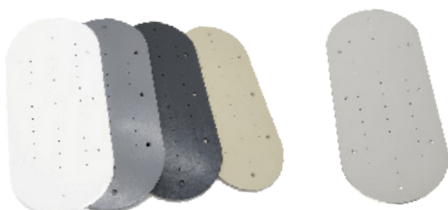

## Kits balnéo

**GARANTIE**
**3 ans**

 EFFERVESCENCE  
SOLO

 EFFERVESCENCE  
DUO

Blower chauffant

 Coffret électrique  
et télécommande

Commande Piezo et clapets anti-retour

 Couleurs disponibles : blanc, gris,  
sable, anthracite, inox

### LES + DES PRODUITS

- Kits balnéo adaptables à tous les types de structures : béton / béton - liner / coque / panneau - liner.
- Grande surface de diffusion des bulles grâce à sa façade monobloc.
- Parfaitement plat et sans surépaisseur même avec un liner.
- Réglage facile de la hauteur pour le scellement grâce à deux trous borgnes de Ø 50 mm (PVC rigide).
- Avec télécommande.
- Garantie 3 ans.