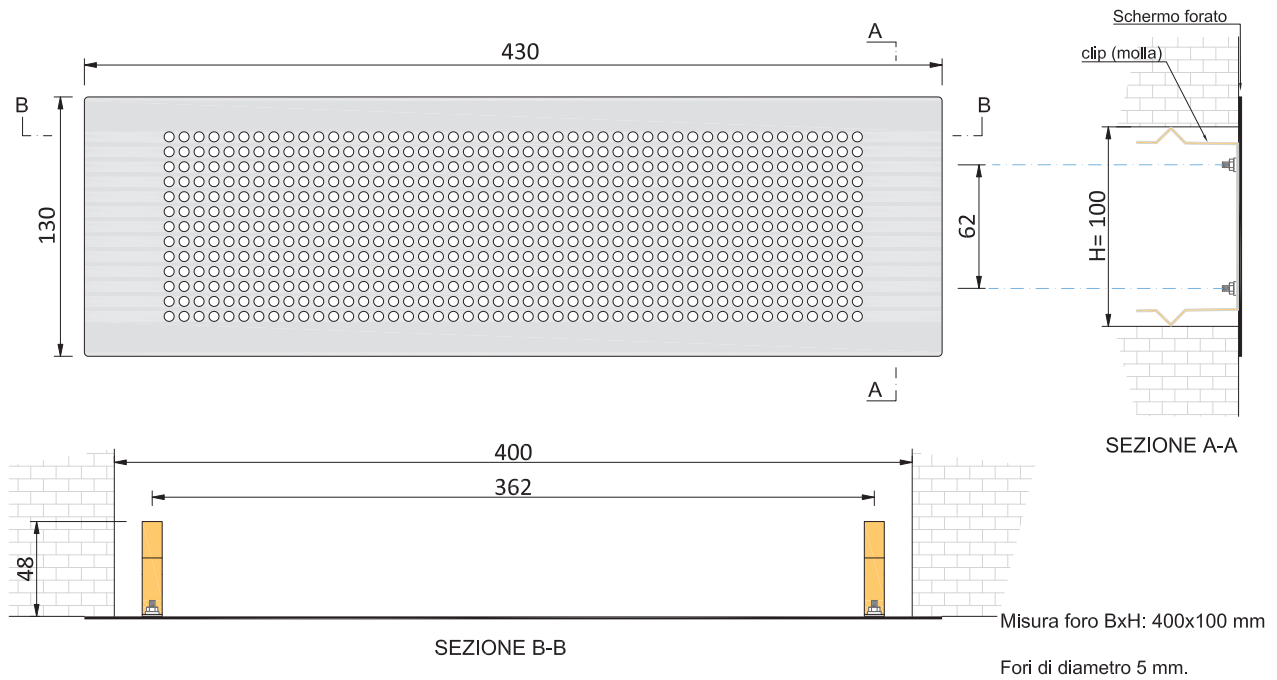

TABELLA DI SELEZIONE RAPIDA

Codice	Posizione rispetto al muro	Dimensioni dello schermo [mm]	Area totale forata [m ²]	Portata (m ³ /h) con v _{attrav. effett.} =1m/s	Portata (m ³ /h) con v _{attrav. effett.} =2m/s	Portata (m ³ /h) con v _{attrav. effett.} =3m/s
VMGSF140X140B	fissa	170x170	0.0028	11	22	33
VMGSF200X100B	fissa	230x130	0.0048	17	35	52
VMGSF300X100B	fissa	330x130	0.0084	30	60	91
VMGSF400X100B	fissa	430x130	0.0120	43	86	129

GRAFICI

Griglie forate normali 140x140

Griglie forate normali 200x100

Griglie forate normali 300x100

Griglie forate normali 400x100

DIMENSIONALI

Griglia a schermo forato normale 140x140 mm
cod. VMGSF140X140B

Misura foro BxH: 140x140 mm

Fori di diametro 5 mm.

Griglia a schermo forato normale 200x100 mm
cod. VMGSF200X100B

Misura foro BxH: 200x100 mm

Fori di diametro 5 mm.

DIMENSIONALI

Griglia a schermo forato normale 300x100 mm

cod. VMGSF300X100B

Griglia a schermo forato normale 400x100 mm

cod. VMGSF400X100B

REV 11/2024