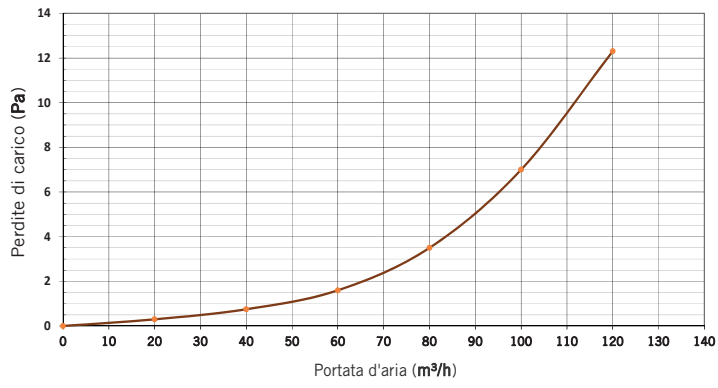

TABELLA DI SELEZIONE RAPIDA

Codice	Posizione rispetto al muro	Dimensioni dello schermo [mm]	Area totale forata [m ²]	Portata (m ³ /h) con v _{attrav. effett.} =1m/s	Portata (m ³ /h) con v _{attrav. effett.} =2m/s	Portata (m ³ /h) con v _{attrav. effett.} =3m/s
VMGSF140X140B	fissa	170x170	0.0028	11	22	33
VMGSF200X100B	fissa	230x130	0.0048	17	35	52
VMGSF300X100B	fissa	330x130	0.0084	30	60	91
VMGSF400X100B	fissa	430x130	0.0120	43	86	129

GRAFICI

Griglie forate normali 140x140

Griglie forate normali 200x100

Griglie forate normali 300x100

Griglie forate normali 400x100

DIMENSIONALI

Griglia a schermo forato normale 140x140 mm
cod. VMGSF140X140B

Misura foro BxH: 140x140 mm

Fori di diametro 5 mm.

Griglia a schermo forato normale 200x100 mm
cod. VMGSF200X100B

Misura foro BxH: 200x100 mm

Fori di diametro 5 mm.

DIMENSIONALI

Griglia a schermo forato normale 300x100 mm