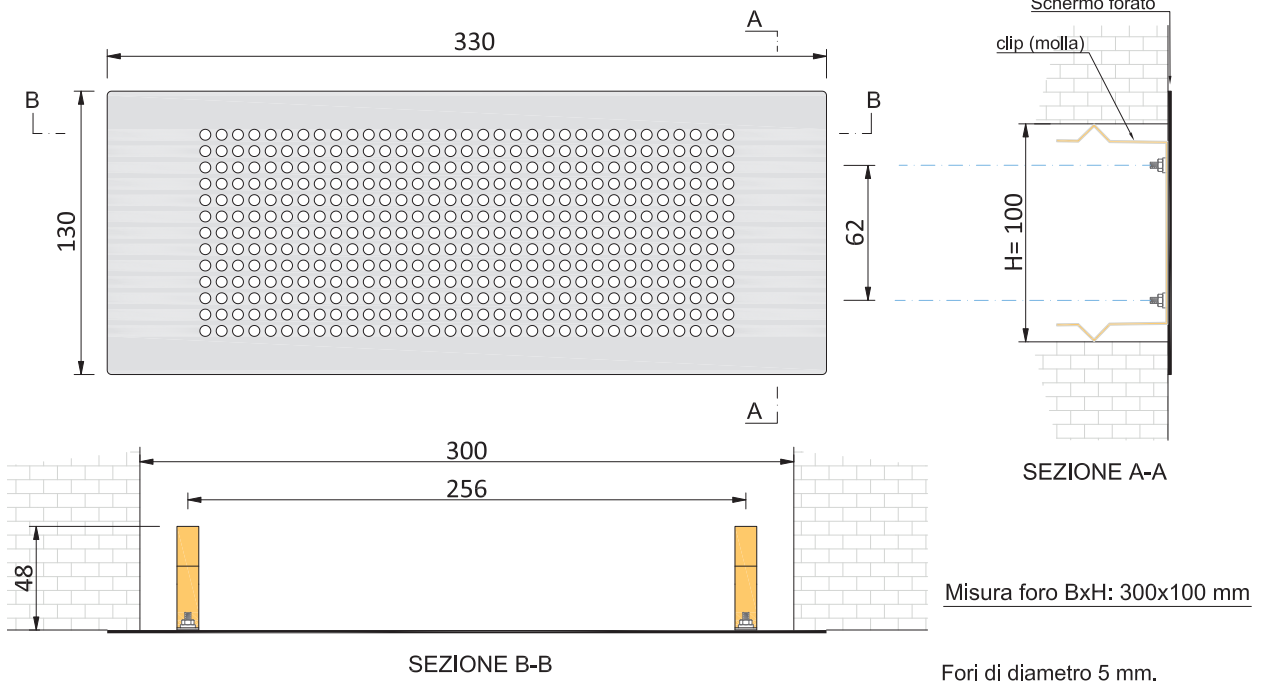

TABELLA DI SELEZIONE RAPIDA

Codice	Posizione rispetto al muro	Dimensioni dello schermo [mm]	Area totale forata [m ²]	Portata (m ³ /h) con v _{attrav. effett.} =1m/s	Portata (m ³ /h) con v _{attrav. effett.} =2m/s	Portata (m ³ /h) con v _{attrav. effett.} =3m/s
VMGSF140X140B	fissa	170x170	0.0028	11	22	33
VMGSF200X100B	fissa	230x130	0.0048	17	35	52
VMGSF300X100B	fissa	330x130	0.0084	30	60	91
VMGSF400X100B	fissa	430x130	0.0120	43	86	129

GRAFICI

Griglie forate normali 140x140

Griglie forate normali 200x100

Griglie forate normali 300x100

Griglie forate normali 400x100

DIMENSIONALI

Griglia a schermo forato normale 140x140 mm
cod. VMGSF140X140B

Misura foro BxH: 140x140 mm

Fori di diametro 5 mm.

Griglia a schermo forato normale 200x100 mm
cod. VMGSF200X100B

Misura foro BxH: 200x100 mm

Fori di diametro 5 mm.

DIMENSIONALI

Griglia a schermo forato normale 300x100 mm

cod. VMGSF300X100B

Griglia a schermo forato normale 400x100 mm

cod. VMGSF400X100B

REV 11/2024