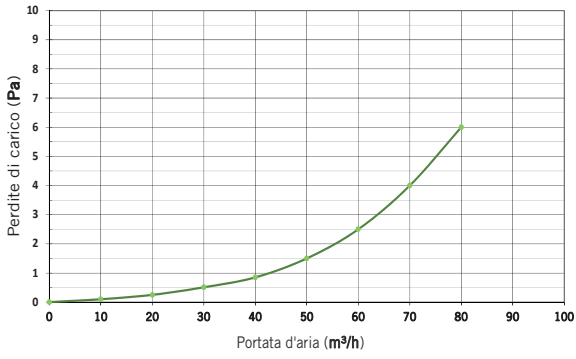

GRAFICI

Griglie forate normali 140x140