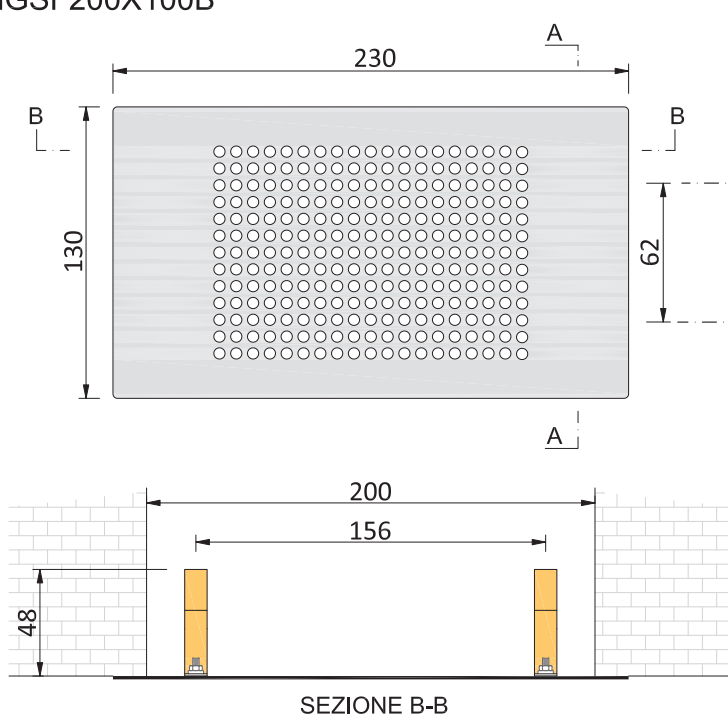

Materiali di costruzione

- Lamiera zincata spessore 1,5 mm.
- Acciaio per le clips (molle).

Colore dello schermo

Bianco RAL 9010, con verniciatura a polveri epossidiche.

Metodi di fissaggio

Clips (molle) in acciaio, di serie, per fissaggio dello schermo.

TABELLA DI SELEZIONE RAPIDA

Codice	Posizione rispetto al muro	Dimensioni dello schermo [mm]	Area totale forata [m ²]	Portata (m ³ /h) con v _{attrav. effett.} =1m/s	Portata (m ³ /h) con v _{attrav. effett.} =2m/s	Portata (m ³ /h) con v _{attrav. effett.} =3m/s
VMGSF140X140B	fissa	170x170	0.0028	11	22	33
VMGSF200X100B	fissa	230x130	0.0048	17	35	52
VMGSF300X100B	fissa	330x130	0.0084	30	60	91
VMGSF400X100B	fissa	430x130	0.0120	43	86	129

GRAFICI

Griglie forate normali 140x140

Griglie forate normali 200x100

Griglie forate normali 300x100

Griglie forate normali 400x100

DIMENSIONALI

Griglia a schermo forato normale 140x140 mm
cod. VMGSF140X140B

Misura foro BxH: 140x140 mm

Fori di diametro 5 mm.

Griglia a schermo forato normale 200x100 mm
cod. VMGSF200X100B

Misura foro BxH: 200x100 mm

Fori di diametro 5 mm.

DIMENSIONALI

Griglia a schermo forato normale 300x100 mm