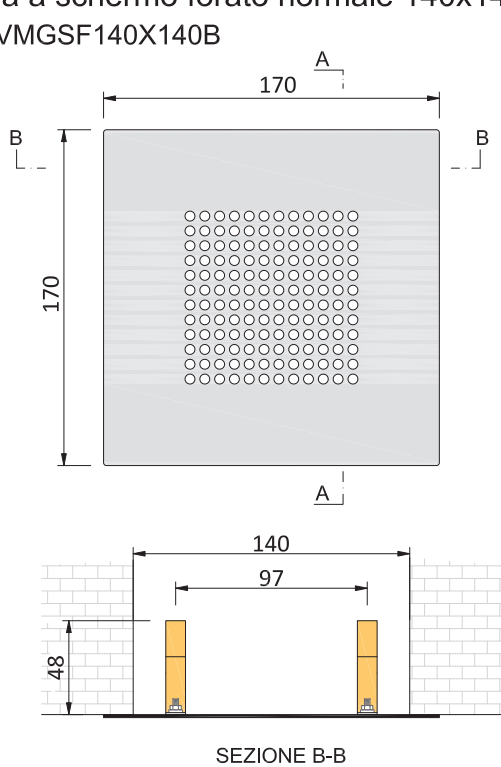

TABELLA DI SELEZIONE RAPIDA

Codice	Posizione rispetto al muro	Dimensioni dello schermo [mm]	Area totale forata [m ²]	Portata (m ³ /h) con v _{attrav. effett.} =1m/s	Portata (m ³ /h) con v _{attrav. effett.} =2m/s	Portata (m ³ /h) con v _{attrav. effett.} =3m/s
VMGSF140X140B	fissa	170x170	0.0028	11	22	33
VMGSF200X100B	fissa	230x130	0.0048	17	35	52
VMGSF300X100B	fissa	330x130	0.0084	30	60	91
VMGSF400X100B	fissa	430x130	0.0120	43	86	129

GRAFICI

Griglie forate normali 140x140

Griglie forate normali 200x100

Griglie forate normali 300x100

Griglie forate normali 400x100

DIMENSIONALI

Griglia a schermo forato normale 140x140 mm
cod. VMGSF140X140B

Misura foro BxH: 140x140 mm

Fori di diametro 5 mm.

Griglia a schermo forato normale 200x100 mm
cod. VMGSF200X100B

Misura foro BxH: 200x100 mm

Fori di diametro 5 mm.

DIMENSIONALI

Griglia a schermo forato normale 300x100 mm