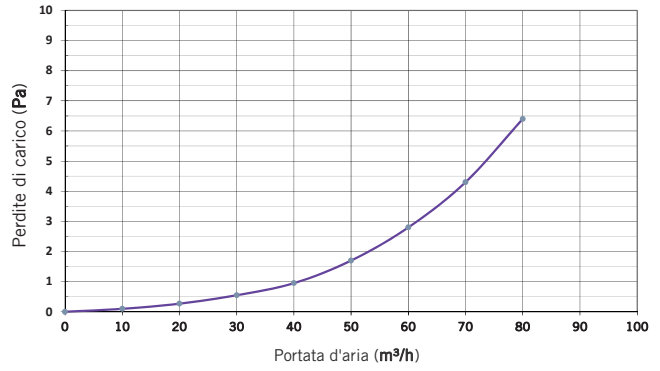

Griglie forate normali 200x100