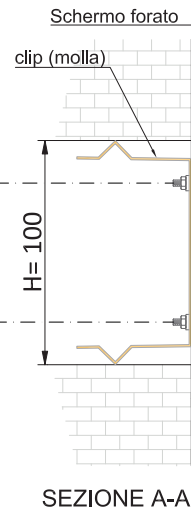

diffusori a schermo forato bianchi

DIFFUSORI A SCHERMO FORATO BIANCHI SERIE VMGSF_B

CARATTERISTICHE

Diffusore-griglia, utilizzabile sia per immissione che per estrazione d'aria in ambienti interni con schermo forato bianco installabile a parete*.

TABELLA DI SELEZIONE RAPIDA

Codice	Posizione rispetto al muro	Dimensioni dello schermo [mm]	Area totale forata [m ²]	Portata (m ³ /h) con v _{attrav. effett.} =1m/s	Portata (m ³ /h) con v _{attrav. effett.} =2m/s	Portata (m ³ /h) con v _{attrav. effett.} =3m/s
VMGSF140X140B	fissa	170x170	0.0028	11	22	33
VMGSF200X100B	fissa	230x130	0.0048	17	35	52
VMGSF300X100B	fissa	330x130	0.0084	30	60	91
VMGSF400X100B	fissa	430x130	0.0120	43	86	129

GRAFICI

Griglie forate normali 140x140

Griglie forate normali 200x100

Griglie forate normali 300x100

Griglie forate normali 400x100

DIMENSIONALI

Griglia a schermo forato normale 140x140 mm
cod. VMGSF140X140B

Misura foro BxH: 140x140 mm

Fori di diametro 5 mm.

Griglia a schermo forato normale 200x100 mm
cod. VMGSF200X100B

Misura foro BxH: 200x100 mm

Fori di diametro 5 mm.

DIMENSIONALI

Griglia a schermo forato normale 300x100 mm