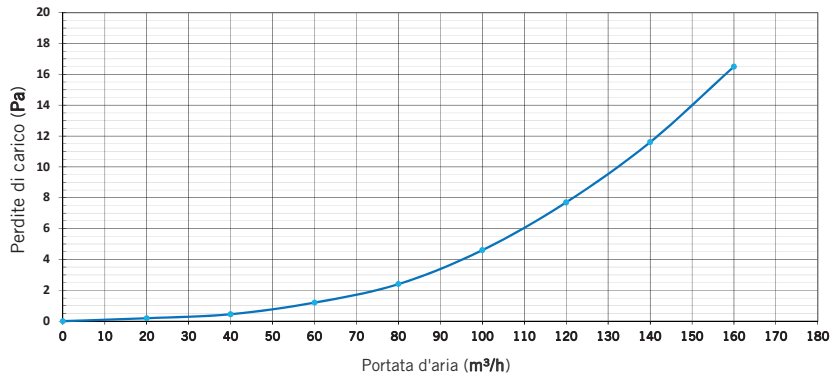

TABELLA DI SELEZIONE RAPIDA

Codice	Posizione rispetto al muro	Dimensioni dello schermo [mm]	Area totale forata [m ²]	Portata (m ³ /h) con v _{attrav. effett.} =1m/s	Portata (m ³ /h) con v _{attrav. effett.} =2m/s	Portata (m ³ /h) con v _{attrav. effett.} =3m/s
VMGSF140X140B	fissa	170x170	0.0028	11	22	33
VMGSF200X100B	fissa	230x130	0.0048	17	35	52
VMGSF300X100B	fissa	330x130	0.0084	30	60	91
VMGSF400X100B	fissa	430x130	0.0120	43	86	129

GRAFICI

Griglie forate normali 140x140

Griglie forate normali 200x100

Griglie forate normali 300x100

Griglie forate normali 400x100

DIMENSIONALI

Griglia a schermo forato normale 140x140 mm
cod. VMGSF140X140B

Misura foro BxH: 140x140 mm

Fori di diametro 5 mm.

Griglia a schermo forato normale 200x100 mm
cod. VMGSF200X100B

Misura foro BxH: 200x100 mm

Fori di diametro 5 mm.

DIMENSIONALI

Griglia a schermo forato normale 300x100 mm