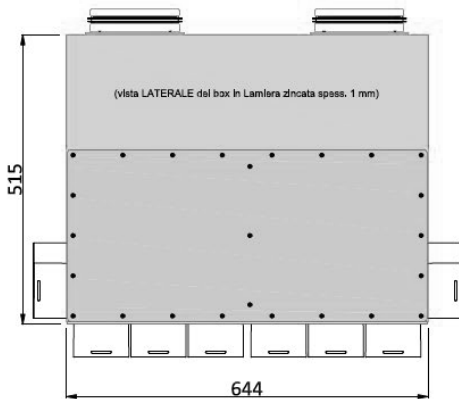

DIMENSIONALI

Box DIRETTO isolato e silenziato internamente con 22 collarini Ø90 cod. VMBD161822X90

NOTE.

Box realizzato in lamiera zincata spessore 1 mm, isolato internamente in materiale fonoassorbente spess. 20 mm.

Di serie sono montati n. 22 collarini di tipo GREY per tubi tondi Ø90.

Il box è "reversibile" potendo scambiare in cantiere la piastra in PVC sp. 4 mm porta-collarini da posizione assiale (anteriore) a posizione laterale.

I collarini Ø160 sono utilizzabili anche come collarini Ø180.

VISTA ANTERIORE