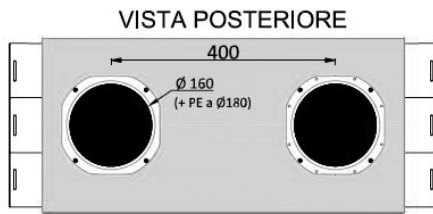

Box DIRETTO isolato e silenziato internamente con 22 collarini Ø90 cod. VMBD161822X90

NOTE.

Box realizzato in lamiera zincata spessore 1 mm, isolato internamente in materiale fonoassorbente spess. 20 mm.

Di serie sono montati n. 22 collarini di tipo GREY per tubi tondi Ø90.

Il box è "reversibile" potendo scambiare in cantiere la piastra in PVC sp. 4 mm porta-collarini da posizione assiale (anteriore) a posizione laterale.

I collarini Ø160 sono utilizzabili anche come collarini Ø180.