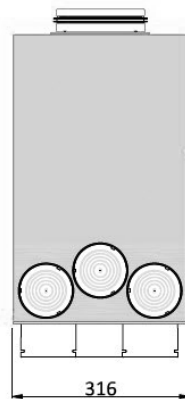

DIMENSIONALI

Box DIRETTO isolato e silenziato internamente con 22 collarini Ø90 cod. VMBD161822X90

NOTE.

Box realizzato in lamiera zincata spessore 1 mm, isolato internamente in materiale fonoassorbente spess. 20 mm.

Di serie sono montati n. 22 collarini di tipo GREY per tubi tondi Ø90.

Il box è "reversibile" potendo scambiare in cantiere la piastra in PVC sp. 4 mm porta-collarini da posizione assiale (anteriore) a posizione laterale.

I collarini Ø160 sono utilizzabili anche come collarini Ø180.

VISTA ANTERIORE