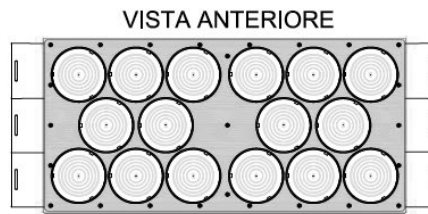

DIMENSIONALI

Box DIRETTO isolato e silenziato internamente con 22 collarini Ø90 cod. VMBD161822X90

NOTE.

Box realizzato in lamiera zincata spessore 1 mm, isolato internamente in materiale fonoassorbente spess. 20 mm.

Di serie sono montati n. 22 collarini di tipo GREY per tubi tondi Ø90.

Il box è "reversibile" potendo scambiare in cantiere la piastra in PVC sp. 4 mm porta-collarini da posizione assiale (anteriore) a posizione laterale.

I collarini Ø160 sono utilizzabili anche come collarini Ø180.

VISTA ANTERIORE